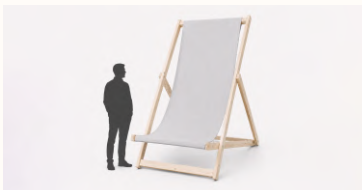

Maxilehátko samostatné bez kotvení

1 – 2 ks	23 990 Kč
3 – 4 ks	21 390 Kč
5+ ks	19 890 Kč

šířka	148 cm
délka	280 cm
šířka sedu	127 cm
hmotnost	48 kg
nosnost	200 kg

Kotvicí set k maxilehátku

1 – 2 ks	23 990 Kč
3 – 4 ks	21 390 Kč
5+ ks	19 890 Kč

šířka	126 cm
délka	165 cm
hmotnost	258 kg

Vlastnosti

Kvalitní voděodolná listnatá překližka.

Polohovatelné verze umožní nastavení 3 úrovní.

Možnost povrchové úpravy za příplatek.

Volitelně s držákem na láhve a drážkou na sklečníku na víno.

Látka s jednostranným potiskem v ceně.

Nosnost 200 kg.
(certifikováno pro komerční použití)